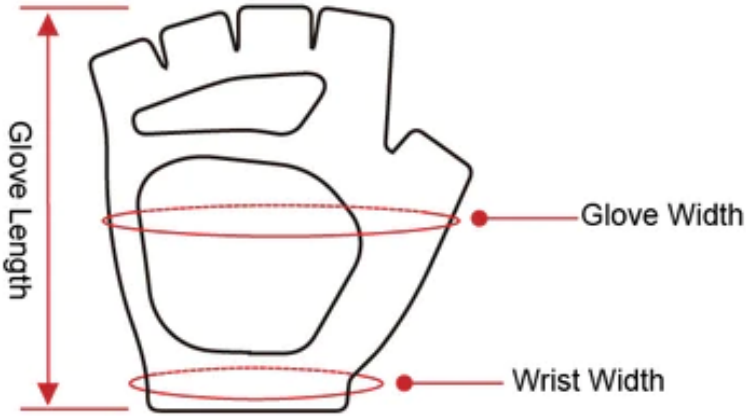

Santic Sizeguide Gloves

Asia Size	S	M	L	XL	XXL
1/2 Glove Width (CM/INCH)	8.0 / 3.15	8.5 / 3.35	9.0 / 3.54	9.5 / 3.74	10.0 / 3.95
Glove Length (CM/INCH)	17.8 / 7.01	18.4 / 7.24	18.6 / 7.32	19.0 / 7.48	19.4 / 7.64
1/2 Wrist Width (CM/INCH)	7.0 / 2.76	7.4 / 2.91	7.8 / 3.07	8.2 / 3.23	8.6 / 3.41